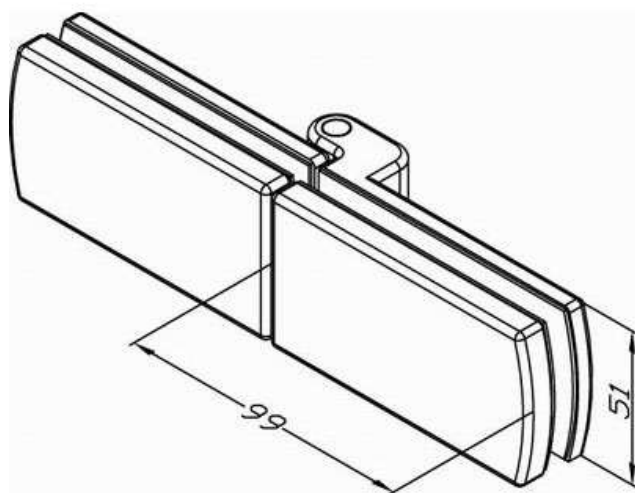

## PRODUCT SHEET

**Description:**

Glass Folding Door 10-12mm Top Fold, SS304

**Item number:**

28.29.052-0

Units	Box	Carton	HS Code	Barcode
Pcs.	1	10	8302415000	 5704866444644

**SISO A/S**

Mileparken 11  
DK-2740 Skovlunde  
Denmark  
VAT: DK 24786013